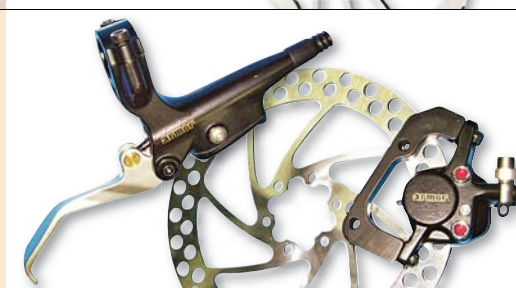

Promax PX-525
Uchycení třmene: PM + adaptér
Náplň systému: DOT 4
Objímka páky: dělená
Regulace účinku: ne
Hmotnost: 470g
Cena: 1990 Kč