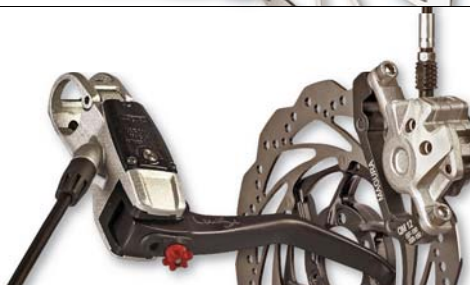

Přehled diskových brzd pro rok 2008

Hayes Stroker Ryde
Uchycení třmene: PM
Náplň systému: DOT 3
Objímka páky: dělená
Regulace účinku: ne
Hmotnost: 390 g
Cena: 3490 Kč

Hope Mono Mini Pink
Uchycení třmene: PM
Náplň systému: DOT 4, DOT 5.1
Objímka páky: dělená
Regulace účinku: ne
Hmotnost: 340 g
Cena: 6700 Kč

Hayes Stroker Trail
Uchycení třmene: PM + adaptér
Náplň systému: DOT 3
Objímka páky: dělená
Regulace účinku: ne
Hmotnost: 386 g
Cena: 3990 Kč

Hope Mono Trial
Uchycení třmene: IS
Náplň systému: DOT 4, DOT 5.1
Objímka páky: dělená
Regulace účinku: ne
Hmotnost: 458 g
Cena: 6300 Kč

Hayes Stroker Carbon
Uchycení třmene: PM + adaptér
Náplň systému: DOT 3
Objímka páky: dělená
Regulace účinku: ne
Hmotnost: 381 g
Cena: 4990 Kč

Hope Moto V2
Uchycení třmene: PM + adaptér, dvojitý disk
Náplň systému: DOT 4, DOT 5.1
Objímka páky: dělená
Regulace účinku: ano
Hmotnost: 554 g
Cena: 6600 Kč

Hope Mono M6
Uchycení třmene: PM + adaptér
Náplň systému: DOT 4, DOT 5.1
Objímka páky: dělená
Regulace účinku: ano
Hmotnost: 540 g
Cena: 7900 Kč

H-Elite
Uchycení třmene: PM + adaptér
Náplň systému: DOT 4, DOT 5.1
Objímka páky: dělená
Regulace účinku: ne
Hmotnost: 337 g
Cena: 2999 Kč

Hope Mono M4
Uchycení třmene: PM + adaptér
Náplň systému: DOT 4, DOT 5.1
Objímka páky: dělená
Regulace účinku: ne
Hmotnost: 437 g
Cena: 6300 Kč

Magura Gustav M
Uchycení třmene: IS/PM
Náplň systému: minerální olej
Objímka páky: dělená
Regulace účinku: ne
Hmotnost: 580 g
Cena: 7790 Kč

Hope Mono Mini
Uchycení třmene: PM/IS
Náplň systému: DOT 4, DOT 5.1
Objímka páky: dělená
Regulace účinku: ne
Hmotnost: 340 g
Cena: 5500 Kč

Magura Julie
Uchycení třmene: PM + adaptér
Náplň systému: minerální olej
Objímka páky: jednodílná
Regulace účinku: ne
Hmotnost: 440 g
Cena: 2300 Kč