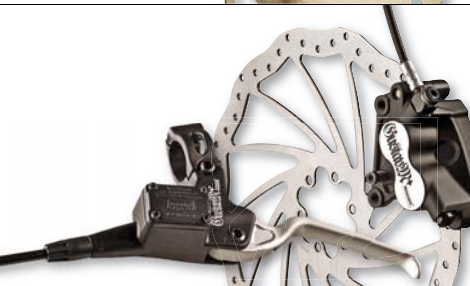

**Hayes Stroker Carbon**  
 Uchycení třmene: PM + adaptér  
 Náplň systému: DOT 3  
 Objímka páky: dělená  
 Regulace účinku: ne  
 Hmotnost: 381 g  
 Cena: 4990 Kč

**Hope Moto V2**  
 Uchycení třmene: PM + adaptér, dvojitý disk  
 Náplň systému: DOT 4, DOT 5.1  
 Objímka páky: dělená  
 Regulace účinku: ano  
 Hmotnost: 554 g  
 Cena: 6600 Kč

**Hope Mono M6**  
 Uchycení třmene: PM + adaptér  
 Náplň systému: DOT 4, DOT 5.1  
 Objímka páky: dělená  
 Regulace účinku: ano  
 Hmotnost: 540 g  
 Cena: 7900 Kč

**H-Elite**  
 Uchycení třmene: PM + adaptér  
 Náplň systému: DOT 4, DOT 5.1  
 Objímka páky: dělená  
 Regulace účinku: ne  
 Hmotnost: 337 g  
 Cena: 2999 Kč

**Hope Mono M4**  
 Uchycení třmene: PM + adaptér  
 Náplň systému: DOT 4, DOT 5.1  
 Objímka páky: dělená  
 Regulace účinku: ne  
 Hmotnost: 437 g  
 Cena: 6300 Kč

**Magura Gustav M**  
 Uchycení třmene: IS/PM  
 Náplň systému: minerální olej  
 Objímka páky: dělená  
 Regulace účinku: ne  
 Hmotnost: 580 g  
 Cena: 7790 Kč